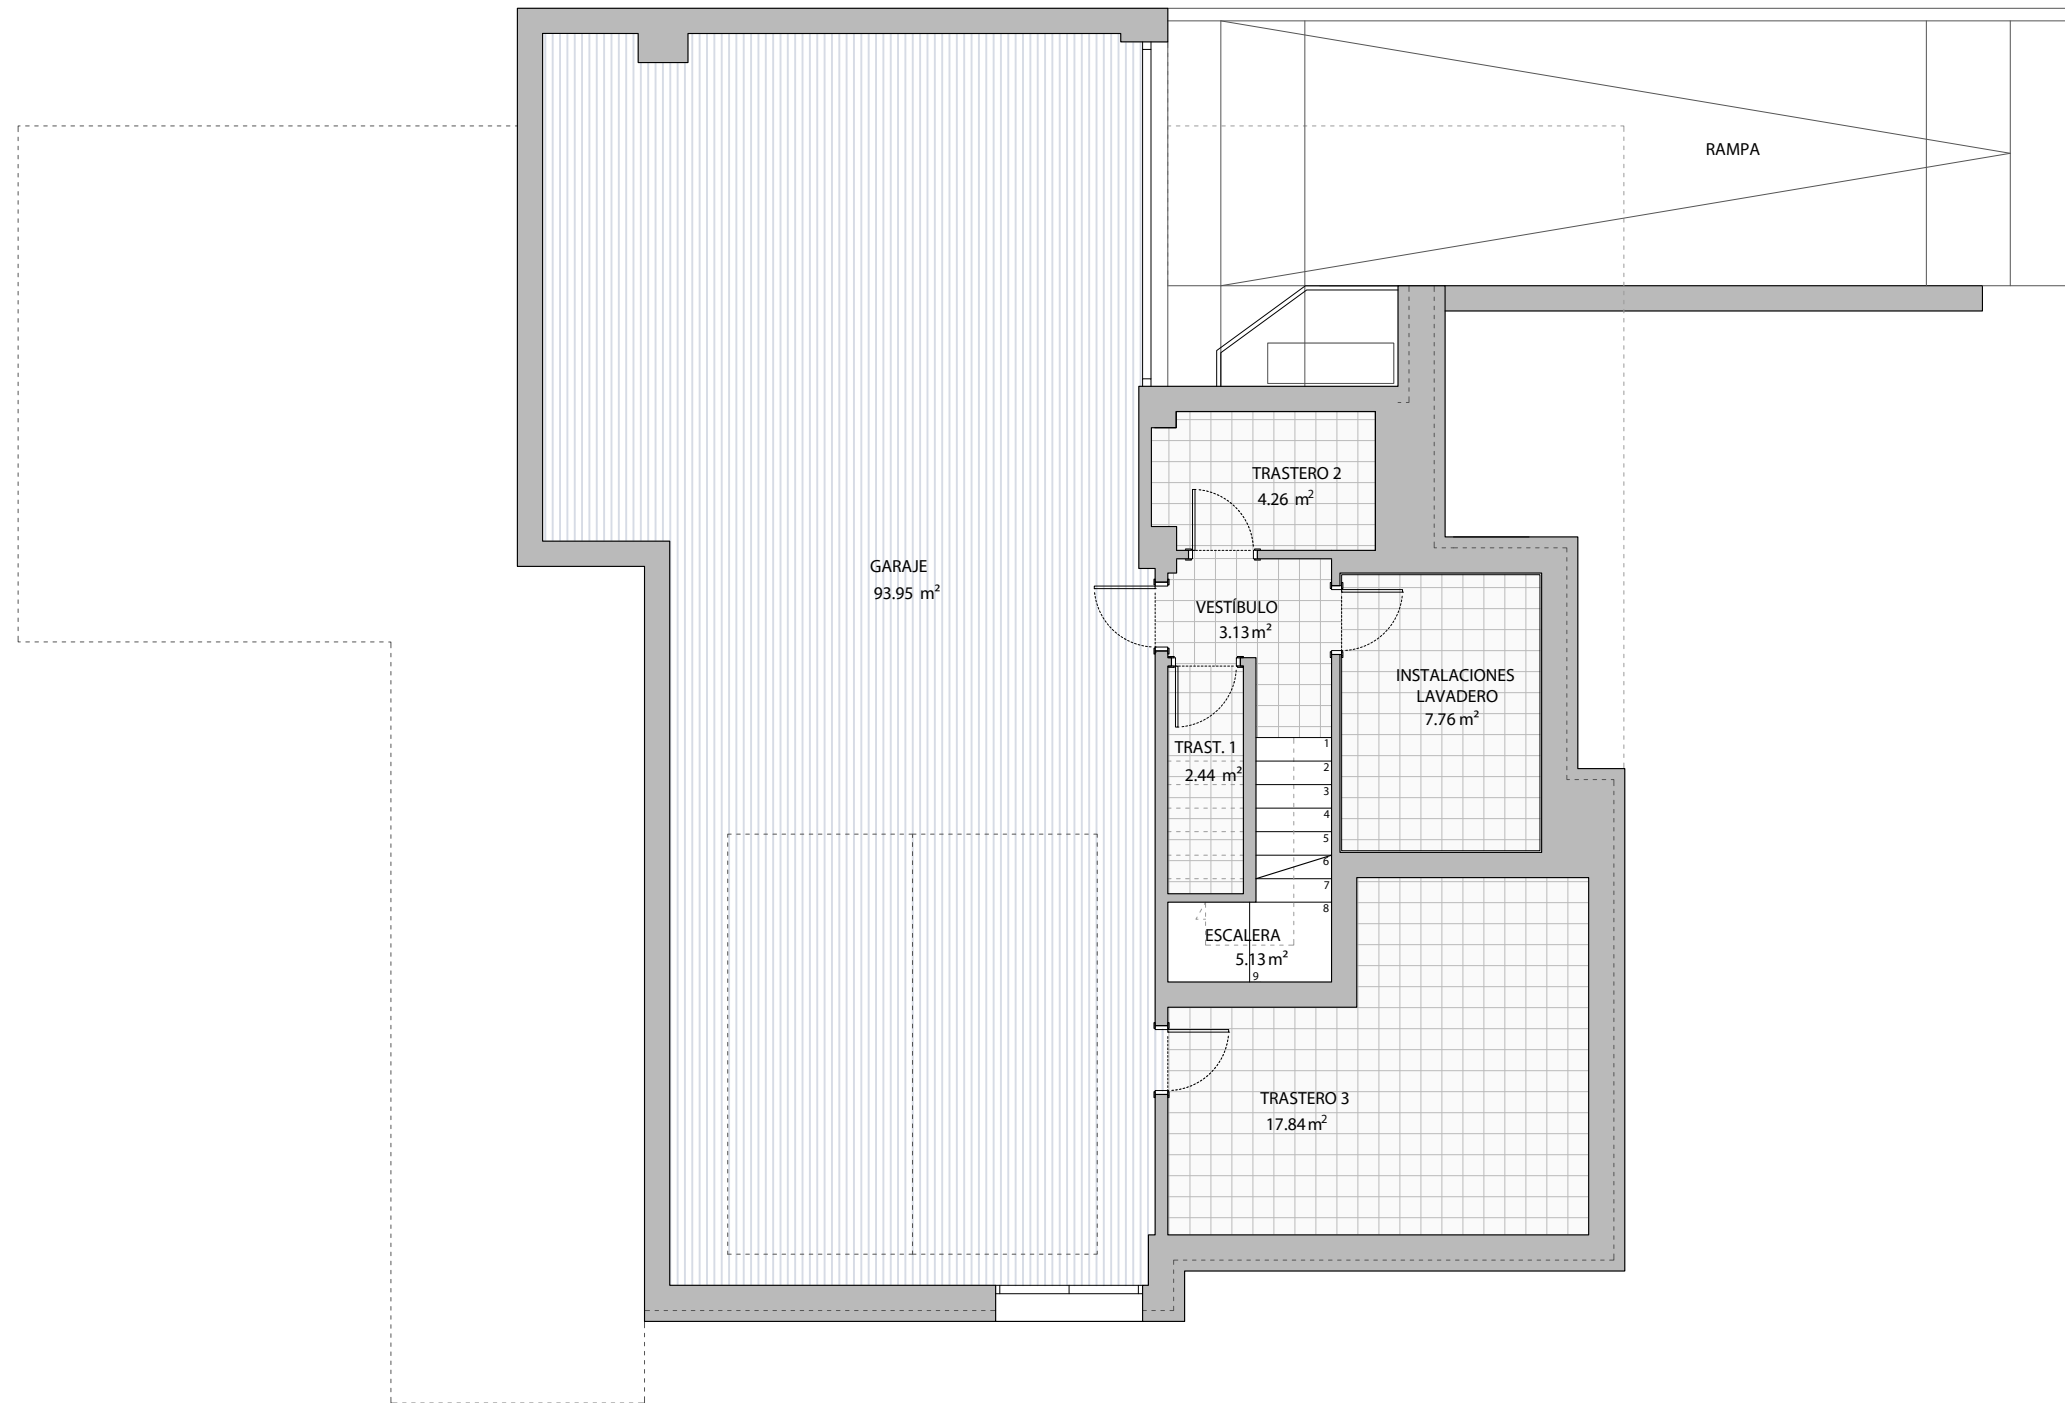

**PLANTA BAJA**

VESTÍBULO	14.33 m <sup>2</sup>
COCINA	20.62 m <sup>2</sup>
SALÓN	50.17 m <sup>2</sup>
DISTRIBUIDOR	3.07 m <sup>2</sup>
ASEO	3.67 m <sup>2</sup>
ESCALERA	6.02 m <sup>2</sup>
DORMITORIO 1	14.69 m <sup>2</sup>
CUARTO DE BAÑO 1	3.93 m <sup>2</sup>

**SUP. ÚTIL TOTAL** 341.60 m<sup>2</sup>

**SUP. CONSTRUIDA VIVIENDA** 412.52 m<sup>2</sup>

**EXTERIOR**

PORCHE ACCESO	4.34 m <sup>2</sup>
PORCHE 1	27.36 m <sup>2</sup>
PORCHE 2	35.67 m <sup>2</sup>
TERRAZA DORMITORIO	11.12 m <sup>2</sup>

**SUP. ÚTIL porches y terrazas** 78.49 m<sup>2</sup>

**SUP. CONSTR. PORCHES Y TERRAZAS** 83.45 m<sup>2</sup>

**SUP. CONSTRUIDA TOTAL** 495.97 m<sup>2</sup>

Vivienda TIPO Itamen

Planta -1 (E)

Lazarejt

Tu vida, tu naturaleza, tu libertad.