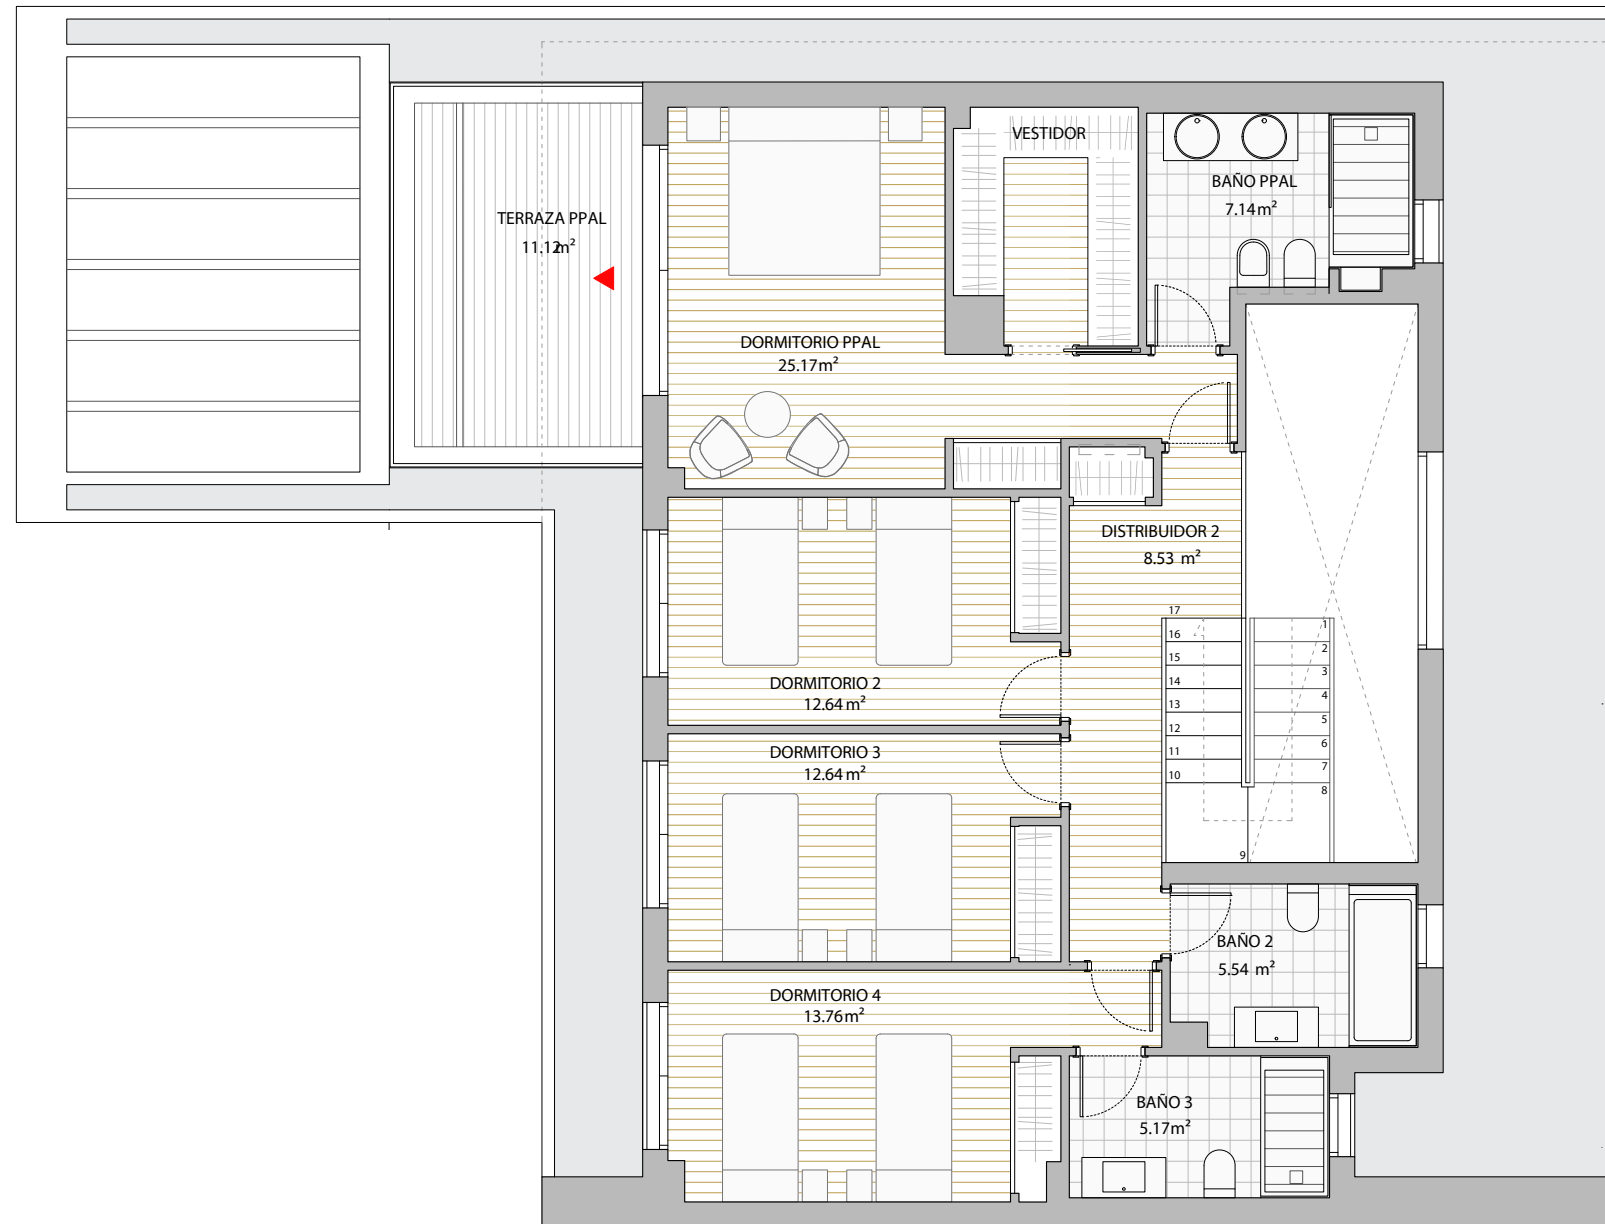

**PLANTA BAJA**

VESTÍBULO	14.33 m <sup>2</sup>
COCINA	20.62 m <sup>2</sup>
SALÓN	50.17 m <sup>2</sup>
DISTRIBUIDOR	3.07 m <sup>2</sup>
ASEO	3.67 m <sup>2</sup>
ESCALERA	6.02 m <sup>2</sup>
DORMITORIO 1	14.69 m <sup>2</sup>
CUARTO DE BAÑO 1	3.93 m <sup>2</sup>

**SUP. ÚTIL porches y terrazas** 78.49 m<sup>2</sup>

**SUP. CONSTR. PORCHES Y TERRAZAS** 83.45 m<sup>2</sup>

**SUP. CONSTRUIDA TOTAL** 495.97 m<sup>2</sup>

Vivienda TIPO Itamen

Planta Primera (E)

*Lazarejt*

Tu vida, tu naturaleza, tu libertad.

**CUADRO DE SUPERFICIES**

**INTERIOR**

**PLANTA-1**

VESTÍBULO	3.13 m <sup>2</sup>
ESCALERA	5.13 m <sup>2</sup>
INSTALACIONES-LAVADERO	7.76 m <sup>2</sup>
TRASTERO 1	2.44 m <sup>2</sup>
TRASTERO 2	4.26 m <sup>2</sup>
TRASTERO 3	17.84 m <sup>2</sup>
GARAJE	93.95 m <sup>2</sup>