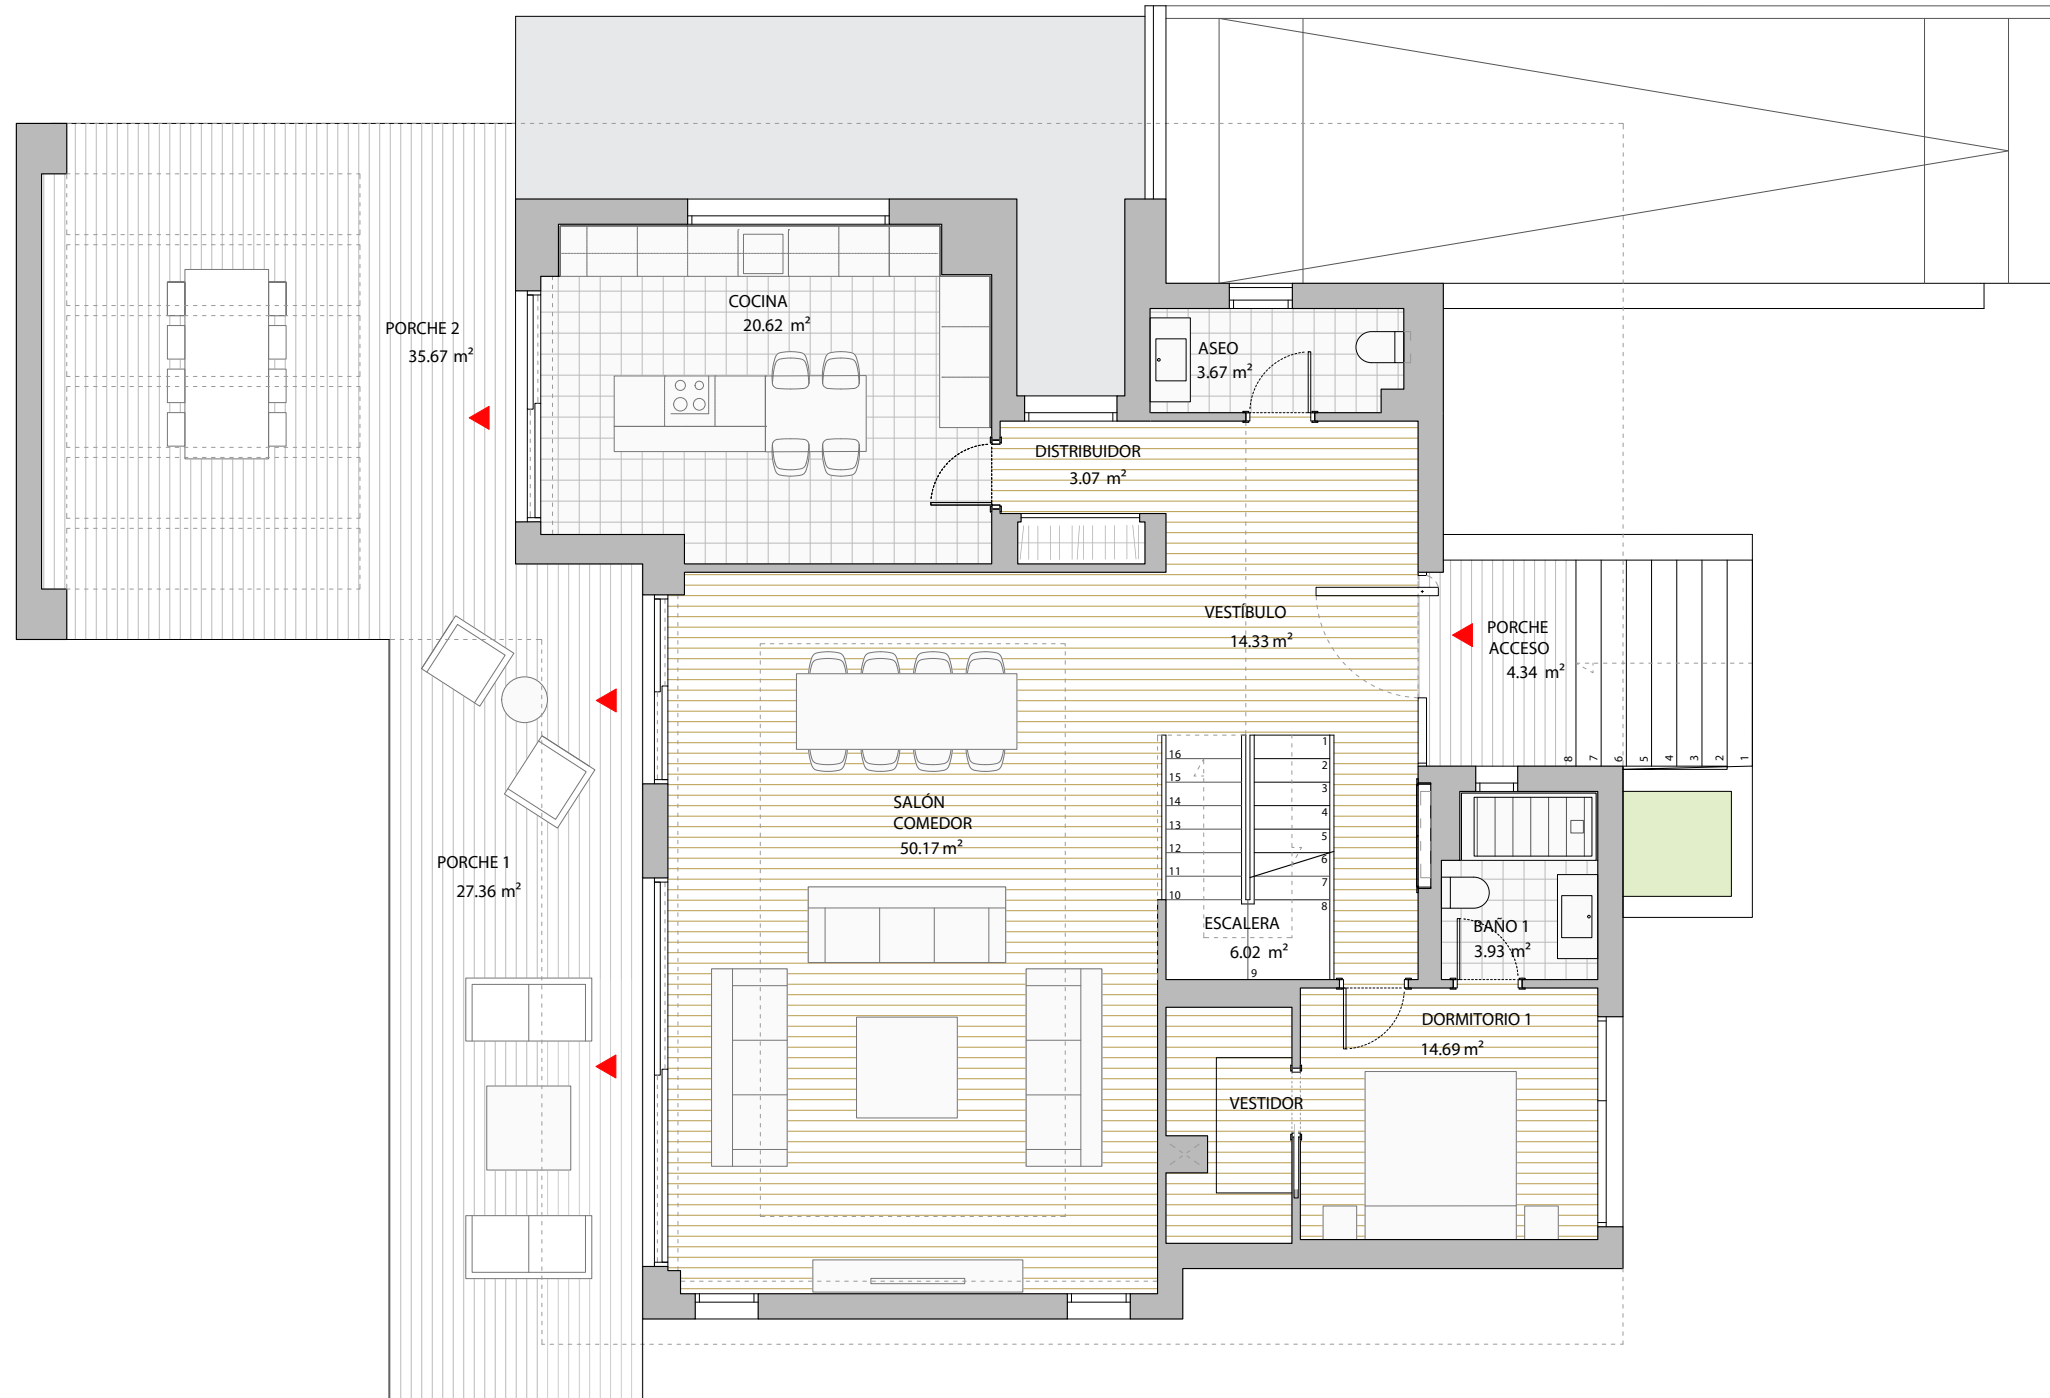

Vivienda TIPO Itamen

Planta Baja (E)

*Lazarejt*

Tu vida, tu naturaleza, tu libertad.

**CUADRO DE SUPERFICIES**

**INTERIOR**

**PLANTA-1**

VESTÍBULO	3.13 m <sup>2</sup>
ESCALERA	5.13 m <sup>2</sup>
INSTALACIONES-LAVADERO	7.76 m <sup>2</sup>
TRASTERO 1	2.44 m <sup>2</sup>
TRASTERO 2	4.26 m <sup>2</sup>
TRASTERO 3	17.84 m <sup>2</sup>
GARAJE	93.95 m <sup>2</sup>

**PLANTA BAJA**

VESTÍBULO	14.33 m <sup>2</sup>
COCINA	20.62 m <sup>2</sup>
SALÓN	50.17 m <sup>2</sup>
DISTRIBUIDOR	3.07 m <sup>2</sup>
ASEO	3.67 m <sup>2</sup>
ESCALERA	6.02 m <sup>2</sup>
DORMITORIO 1	14.69 m <sup>2</sup>
CUARTO DE BAÑO 1	3.93 m <sup>2</sup>

**PLANTA primera**

DORMITORIO PRINCIPAL	25.17 m <sup>2</sup>
BAÑO PRINCIPAL	7.14 m <sup>2</sup>
DISTRIBUIDOR 2	8.53 m <sup>2</sup>
DORMITORIO 2	12.64 m <sup>2</sup>
DORMITORIO 3	12.64 m <sup>2</sup>
DORMITORIO 4	13.76 m <sup>2</sup>
CUARTO DE BAÑO 2	5.54 m <sup>2</sup>
CUARTO DE BAÑO 3	5.17 m <sup>2</sup>