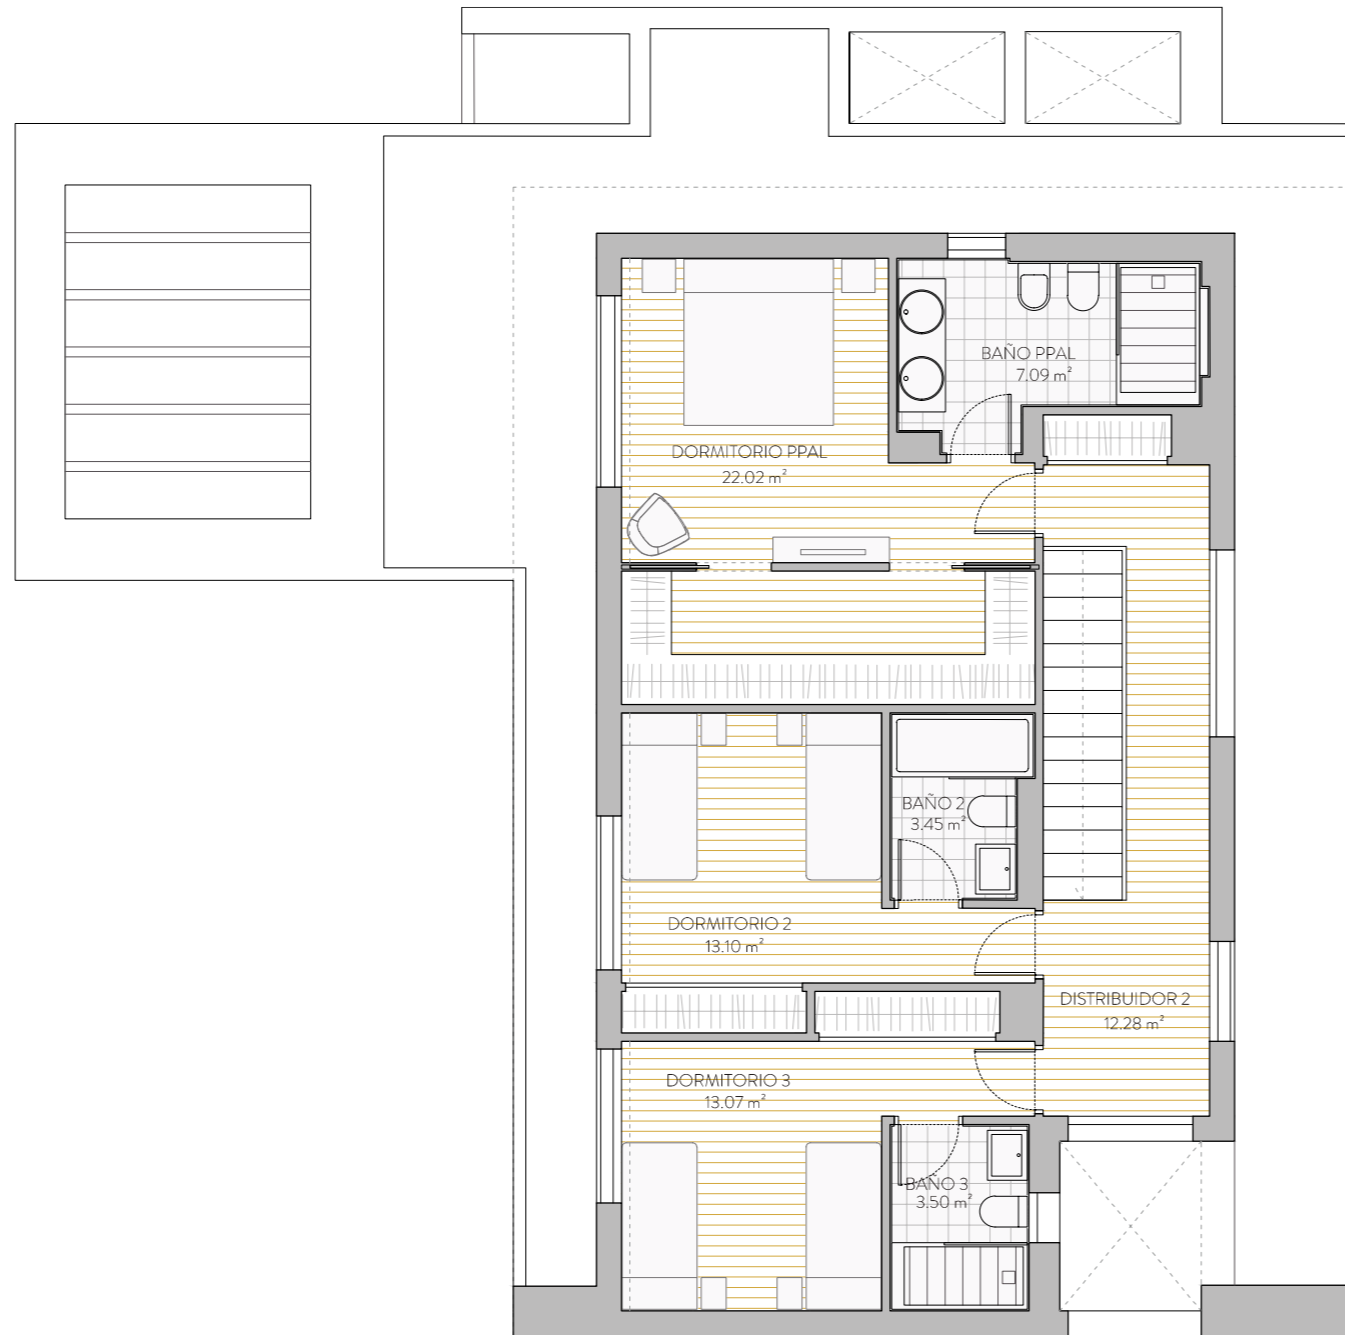

Vivienda TIPO Itamen

Planta baja

Lazarejt

Tu vida, tu naturaleza, tu libertad.

CUADRO DE SUPERFICIES

INTERIOR

PLANTA BAJA

VESTÍBULO	4.98	m ²
COCINA	15.59	m ²
SALÓN	46.77	m ²
DISTRIBUIDOR 1	7.36	m ²
ASEO	2.96	m ²
ESCALERA	4.26	m ²
DORMITORIO 1	12.21	m ²
CUARTO DE BAÑO 1	3.02	m ²
INSTALACIONES-LAVADERO	3.71	m ²

SUP. CONSTRUIDA TOTAL 280.71 m²

Octubre 2019

Vivienda TIPO Itamen

Planta primera

Lazarejt

Tu vida, tu naturaleza, tu libertad.

CUADRO DE SUPERFICIES

INTERIOR

PLANTA BAJA

VESTÍBULO	4.98 m ²
COCINA	15.59 m ²
SALÓN	46.77 m ²
DISTRIBUIDOR 1	7.36 m ²
ASEO	2.96 m ²
ESCALERA	4.26 m ²
DORMITORIO 1	12.21 m ²
CUARTO DE BAÑO 1	3.02 m ²
INSTALACIONES-LAVADERO	3.71 m ²

PLANTA PRIMERA

DORMITORIO PRINCIPAL	22.02 m ²
BAÑO PRINCIPAL	7.06 m ²
DISTRIBUIDOR 2	12.28 m ²
DORMITORIO 2	13.10 m ²
DORMITORIO 3	13.07 m ²
CUARTO DE BAÑO 2	3.45 m ²
CUARTO DE BAÑO 3	3.50 m ²

SUP. ÚTIL TOTAL 175.34 m²